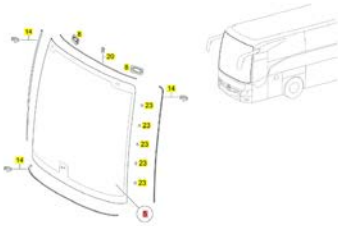

Arm No   **Description / Açıklama**   **Replaces / Oem No**   **Suitable For / Marka & Model**

1.60.500

Bumper
Tampon

81732030059

NEOPLAN
TOURLINER

REAR LEFT
ARKA SOL

1.60.501

Bumper
Tampon

81732030058

NEOPLAN
TOURLINER

REAR RIGHT
ARKA SAĐ

Windscreen
Ön Cam

A4106701601

MERCEDES

Windscreen
Ön Cam

A6326701501

MERCEDES