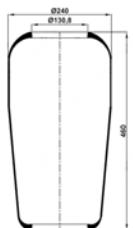

Arm No **Description / Açıklama** **Replaces / Oem No** **Suitable For / Marka & Model**

0.60.088

Air Spring
Süspansiyon Körüđu

716N

ROLL
ROLL

0.60.530

Air Spring
Süspansiyon Körüđu

719N

ROLL
ROLL

0.60.094

Air Spring
Süspansiyon Körüđu

727N

ROLL
ROLL

0.60.028

Air Spring
Süspansiyon Körüđu

916N

ROLL
ROLL