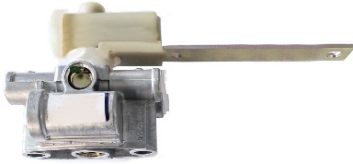

REAR/LEFT
ARKA/SOL

0.50.248

Suspension Valve

Kasa Körük Ventili

A0003282525

MERCEDES
TRAVEGO