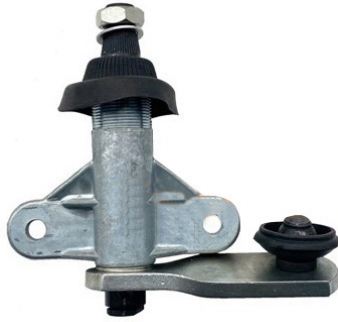

Arm No   **Description / Açıklama**   **Replaces / Oem No**   **Suitable For / Marka & Model**

2.60.1214

Wiper Arm
Silecek Kolu

A0018204244

MERCEDES
TRAVEGO

LEFT
SOL

2.60.1215

Wiper Arm
Silecek Kolu

A0018204344

MERCEDES
TRAVEGO

RIGHT
SAĐ

2.60.1216

Wiper Mechanism Pin
Silecek Mili

A0018200346

MERCEDES
TRAVEGO

LEFT
SOL

2.60.1217

Wiper Mechanism Pin
Silecek Mili

A0018200446

MERCEDES
TRAVEGO