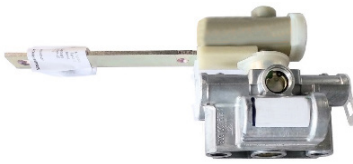

REAR/RIGHT
ARKA/SAĐ

0.50.1806

Suspension Valve

Kasa Körük Ventili

A0003279225

MERCEDES
TRAVEGO