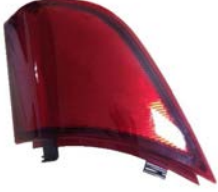

Arm No   **Description / Açıklama**   **Replaces / Oem No**   **Suitable For / Marka & Model**

2.50.1276

Stop Top Reflector

A0018208721

MERCEDES
TRAVEGO

Stop Üst Reflektörü

RIGHT
SAĐ

2.50.1277

Luggage Handle Lamp

A6298260041

MERCEDES
TRAVEGO

Bagaj Elcek Lambası