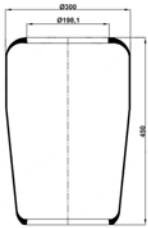

ROLL
ROLL

0.60.028

Air Spring
Süspansiyon Körüđu

916N