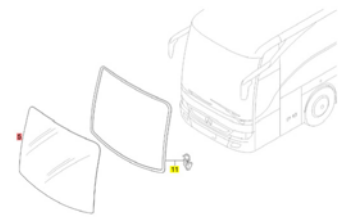

Arm No   **Description / Açıklama**   **Replaces / Oem No**   **Suitable For / Marka & Model**

1.60.500

Bumper
Tampon

81732030059

NEOPLAN
TOURLINER

REAR LEFT
ARKA SOL

1.60.501

Bumper
Tampon

81732030058

NEOPLAN
TOURLINER

REAR RIGHT
ARKA SAĐ

Windscreen
Ön Cam

A4106701601

MERCEDES

Windscreen
Ön Cam

A6326701501

MERCEDES