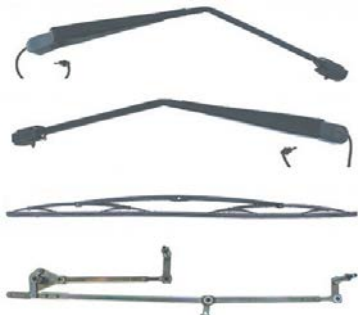

COMPLETE
KOMPLE

1.60.513

Wiper

MAN
FORTUNA

Silecek