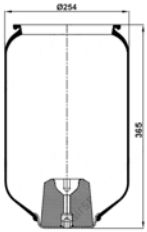

WITH METAL
METALLİ

2.60.1232

Exhaust Exit Hose
Egzoz Çıkış Borusu

A6714900221

MERCEDES
CONECTO