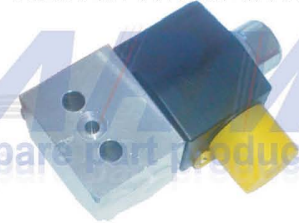

ARM NO: 00.09.51.0015

Valf
SOLENOID VALVE
DESCRIPTION: Voltage [V]:
Intake
Pressure[Pa]:
OEM NO: Eq153

ARM NO: 00.09.51.0016

Valf
SOLENOID VALVE
DESCRIPTION: Voltage [V]:
12V/24V
Intake
Pressure[Pa]:
OEM NO: Df261

ARM NO: 00.09.51.0017

Valf
SOLENOID VALVE
DESCRIPTION: Voltage [V]:
Intake
Pressure[Pa]:
ST
OEM NO:

ARM NO: 00.09.51.0018

Valf
SOLENOID VALVE
DESCRIPTION: Voltage [V]:
Intake
Pressure[Pa]:
OEM NO: DL50GD