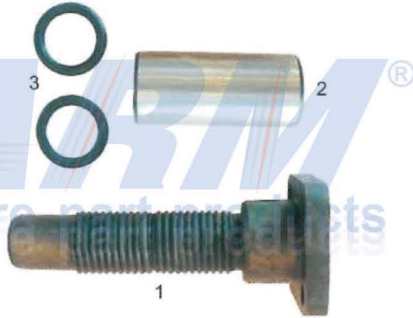

Makas Tamir Takımı
REPAIR KIT FOR SPRING

MODEL:

ITEM NO	DESCRIPTION NUMBER	DESCRIPTION	QUANTITY
1	355 145	Spring Pin	1
2	814 896	Screw M 12x80	1
3	814 894	Screw M 12x65	1
4	815 125	Nut M 12	2
5	803 070	Ring 12.2	2
6	182 929	Ring 23x6.2	2
7	806 316	Grease Nipple 90°	1

ARM NO: 06.03.44.0014

Makas Tamir Takımı
REPAIR KIT FOR SPRING

MODEL:

ITEM NO	DESCRIPTION NUMBER	DESCRIPTION	QUANTITY
1	355 145	Spring Pin	1
2	128 680	Spring Bushing	1
3	182 929	Ring 23x6.2	2

REPAIR KIT

ARM NO: 06.03.44.0015

Makas Tamir Takımı
REPAIR KIT FOR SPRING

MODEL:

ITEM NO	DESCRIPTION NUMBER	DESCRIPTION	QUANTITY
1	355 149	Spring Pin	1
2	135 036	Spring Bushing	1
3	182 931	Ring 31x6.5	2

ARM NO: 06.03.44.0016

Makas Tamir Takımı
REPAIR KIT FOR SPRING