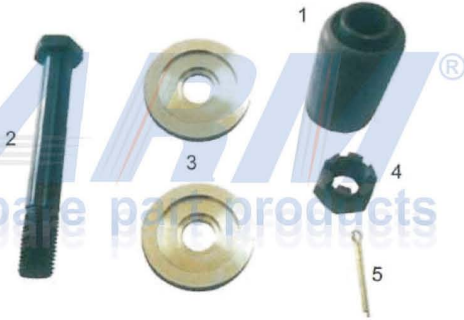

REPAIR KIT

ARM NO: 06.03.44.0007

Makas Tamir Takımı
REPAIR KIT FOR SPRING

MODEL:

ITEM NO	DESCRIPTION NUMBER	DESCRIPTION	QUANTITY
1	255 669-1 362 710	Spring Bushing	1
2	255 315	Screw	1
3	117 830-1 367 370	Distance Washer	2
4	811 911	Nut	1
5	805 479	Cotter Pin	1

ARM NO: 06.03.44.0008

Makas Tamir Takımı
REPAIR KIT FOR SPRING

MODEL:

ITEM NO	DESCRIPTION NUMBER	DESCRIPTION	QUANTITY
1	255 669-1362710	Spring Bushing	1
2	255 315	Screw	1
3	272 449	Distance Washer	2
4	811 911	Nut	1
5	805 479	Cotter Pin	1

ARM NO: 06.03.44.0009

Makas Tamir Takımı
REPAIR KIT FOR SPRING

MODEL:

ITEM NO	DESCRIPTION NUMBER	DESCRIPTION	QUANTITY
1	362 385-7	Spring Bushing	1
2	255 315	Screw	1
3	1117830-1367370	Distance Washer	1
4	811 911	Nut	1
5	805 479	Cotter Pin	1
6	272 449	Distance Washer	1

REPAIR KIT

ARM NO: 06.03.44.0011

Makas Tamir Takımı
REPAIR KIT FOR SPRING

MODEL:

ITEM NO	DESCRIPTION NUMBER	DESCRIPTION	QUANTITY
1	355 148	Spring Pin	2
2	814 914	Screw M 14x100	2
3	1 120 345	Screw M 14x80	2
4	816 048	Nut	4
5	803 072	Ring	4
6	182 931	Ring 31x6.5	4
7	806 314	Grease Nipple 45°	1
8	806 316	Grease Nipple 90°	1