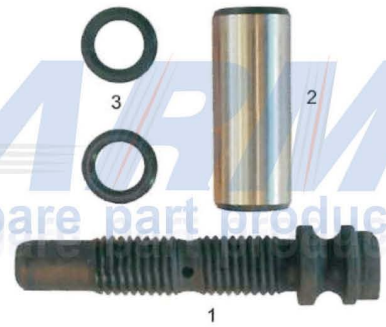

Makas Tamir Takımı
REPAIR KIT FOR SPRING

MODEL:

ITEM NO	DESCRIPTION NUMBER	DESCRIPTION	QUANTITY
1	355 145	Spring Pin	1
2	814 896	Screw M 12x80	1
3	814 894	Screw M 12x65	1
4	815 125	Nut M 12	2
5	803 070	Ring 12.2	2
6	182 929	Ring 23x6.2	2
7	806 316	Grease Nipple 90°	1

ARM NO: 06.03.44.0014