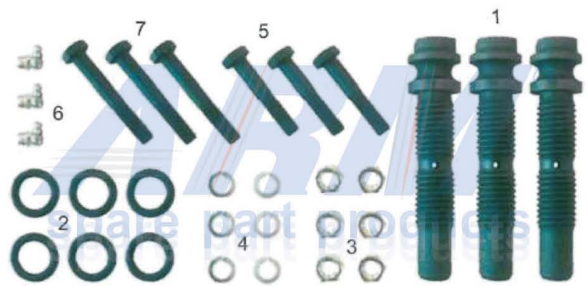

ARM NO: 06.03.44.0008

Makas Tamir Takımı
REPAIR KIT FOR SPRING

MODEL:

ITEM NO	DESCRIPTION NUMBER	DESCRIPTION	QUANTITY
1	255 669-1362710	Spring Bushing	1
2	255 315	Screw	1
3	272 449	Distance Washer	2
4	811 911	Nut	1
5	805 479	Cotter Pin	1

ARM NO: 06.03.44.0009

Makas Tamir Takımı
REPAIR KIT FOR SPRING

MODEL:

ITEM NO	DESCRIPTION NUMBER	DESCRIPTION	QUANTITY
1	362 385-7	Spring Bushing	1
2	255 315	Screw	1
3	1117830-1367370	Distance Washer	1
4	811 911	Nut	1
5	805 479	Cotter Pin	1
6	272 449	Distance Washer	1

ARM NO: 06.03.44.0010

Makas Tamir Takımı
REPAIR KIT FOR SPRING

MODEL:

ITEM NO	DESCRIPTION NUMBER	DESCRIPTION	QUANTITY
1	355 145	Spring Pin	3
2	182 929	O-ring	6
3	815 125	Nut	6
4	803 070	Ring	6
5	814 894	Screw	3
6	806 316	Grease Nipple	3
7	814 896	Screw	3

REPAIR KIT

ARM NO: 06.03.44.0011

Makas Tamir Takımı
REPAIR KIT FOR SPRING

MODEL:

ITEM NO	DESCRIPTION NUMBER	DESCRIPTION	QUANTITY
1	355 148	Spring Pin	2
2	814 914	Screw M 14x100	2
3	1 120 345	Screw M 14x80	2
4	816 048	Nut	4
5	803 072	Ring	4
6	182 931	Ring 31x6.5	4
7	806 314	Grease Nipple 45°	1
8	806 316	Grease Nipple 90°	1