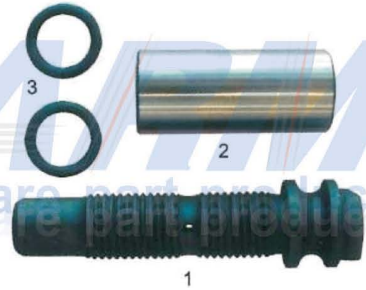

ARM NO: 06.03.44.0010

Makas Tamir Takımı
REPAIR KIT FOR SPRING

MODEL:

ITEM NO	DESCRIPTION NUMBER	DESCRIPTION	QUANTITY
1	355 145	Spring Pin	3
2	182 929	O-ring	6
3	815 125	Nut	6
4	803 070	Ring	6
5	814 894	Screw	3
6	806 316	Grease Nipple	3
7	814 896	Screw	3

REPAIR KIT

ARM NO: 06.03.44.0011

Makas Tamir Takımı
REPAIR KIT FOR SPRING

MODEL:

ITEM NO	DESCRIPTION NUMBER	DESCRIPTION	QUANTITY
1	355 148	Spring Pin	2
2	814 914	Screw M 14x100	2
3	1 120 345	Screw M 14x80	2
4	816 048	Nut	4
5	803 072	Ring	4
6	182 931	Ring 31x6.5	4
7	806 314	Grease Nipple 45°	1
8	806 316	Grease Nipple 90°	1

ARM NO: 06.03.44.0012

Makas Tamir Takımı
REPAIR KIT FOR SPRING

MODEL:

ITEM NO	DESCRIPTION NUMBER	DESCRIPTION	QUANTITY
1	355 148	Spring Pin	1
2	135 698	Spring Bushing	1
3	182 931	Ring 31x6.5	2

ARM NO: 06.03.44.0013

Makas Tamir Takımı
REPAIR KIT FOR SPRING

MODEL:

ITEM NO	DESCRIPTION NUMBER	DESCRIPTION	QUANTITY
1	355 145	Spring Pin	1
2	814 896	Screw M 12x80	1
3	814 894	Screw M 12x65	1
4	815 125	Nut M 12	2
5	803 070	Ring 12.2	2
6	182 929	Ring 23x6.2	2
7	806 316	Grease Nipple 90°	1